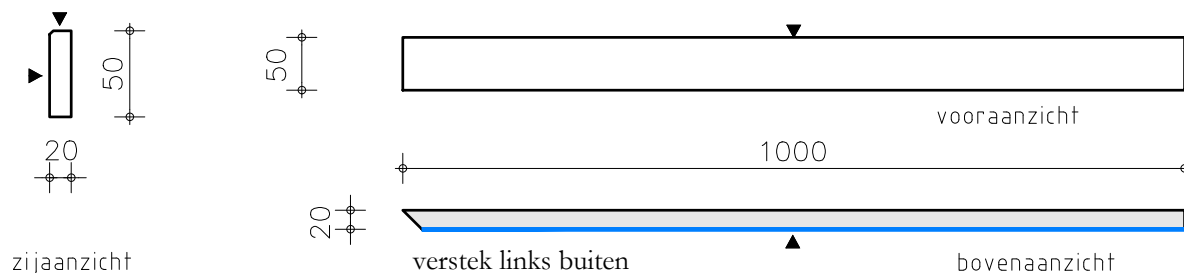

inmeten plinten

Plint **2 cm** dik / verstek gezaagd _ afwerking: Alleen voorzijde

Plint **2 cm** dik / recht gezaagd _ afwerking: Alleen voorzijde

inmeten plinten
alle maten in mm
verstekhoek 45 graden

► afgewerkte zijde
voorzijde