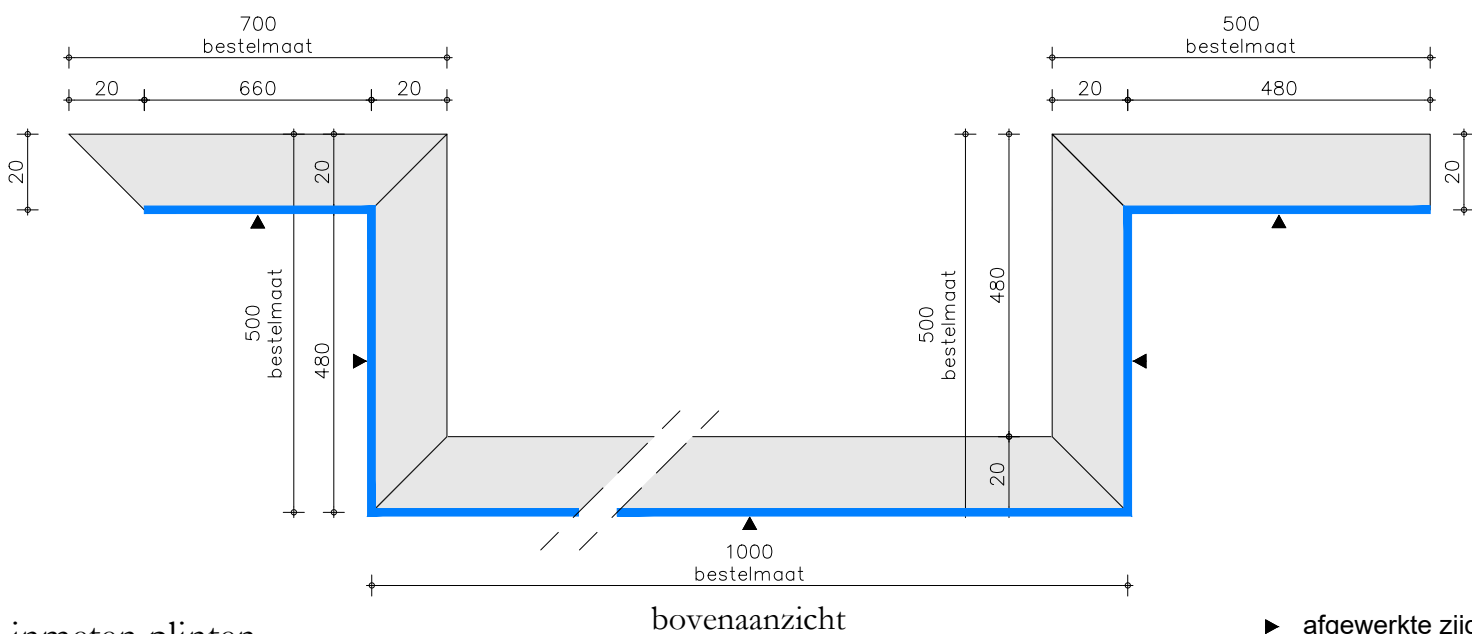

inmeten plinten

Plint **2 cm** dik / verstek gezaagd _ afwerking: Alleen voorzijde

Plint **2 cm** dik / recht gezaagd _ afwerking: Alleen voorzijde

inmeten plinten
alle maten in mm
verstekhoek 45 graden

► afgewerkte zijde
voorzijde