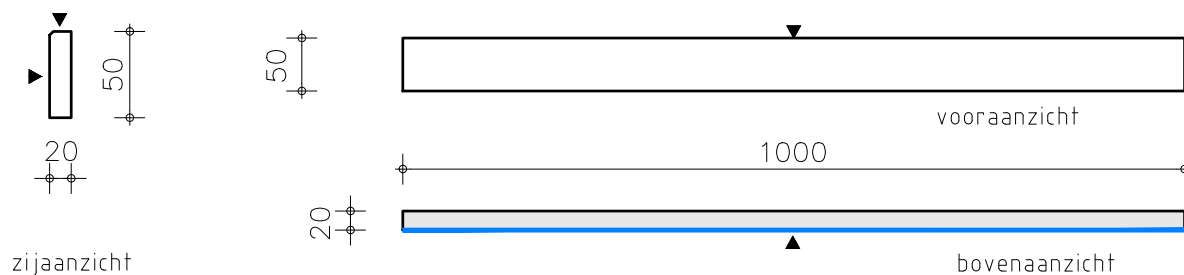

inmeten plinten

Plint **2 cm** dik / verstek gezaagd _ afwerking: Alleen voorzijde

Plint **2 cm** dik / recht gezaagd _ afwerking: Alleen voorzijde

inmeten plinten
alle maten in mm
verstekhoek 45 graden

► afgewerkte zijde
voorzijde