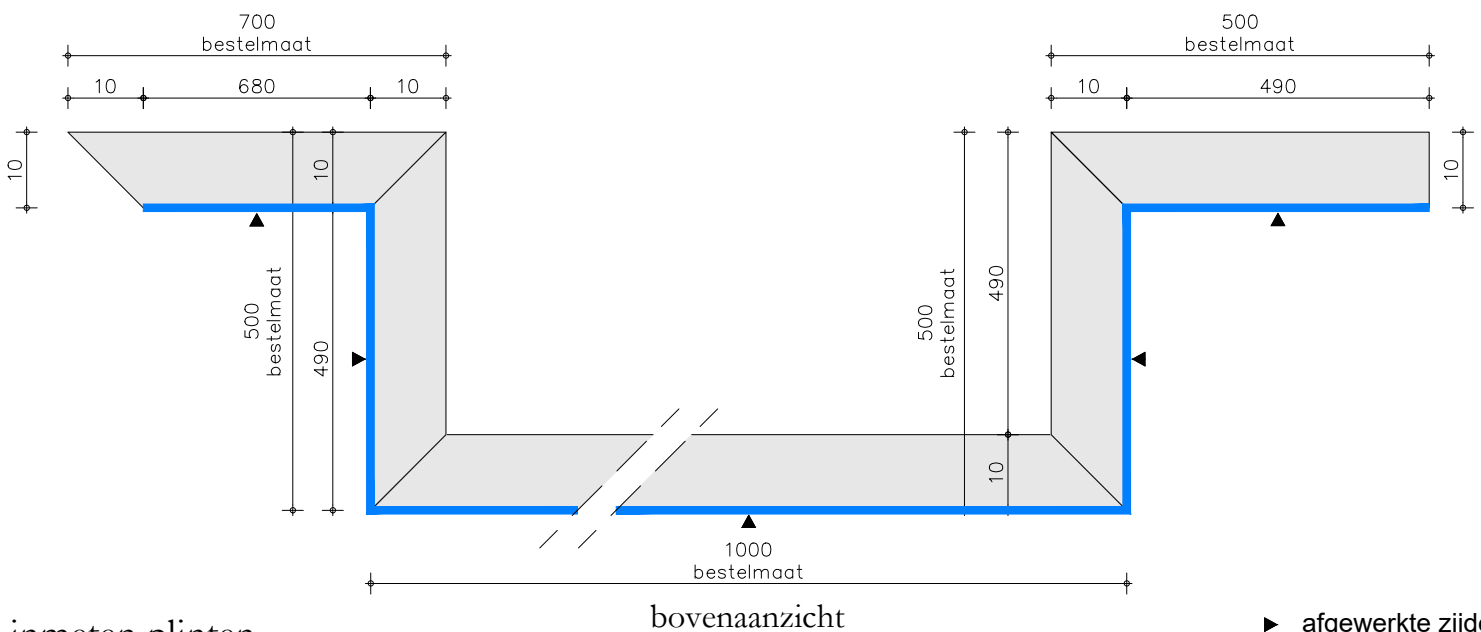

inmeten plinten

Plint **1 cm** dik / verstek gezaagd _ afwerking: Alleen voorzijde

Plint **1 cm** dik / recht gezaagd _ afwerking: Alleen voorzijde

inmeten plinten
alle maten in mm
verstekhoek 45 graden

► afgewerkte zijde
voorzijde