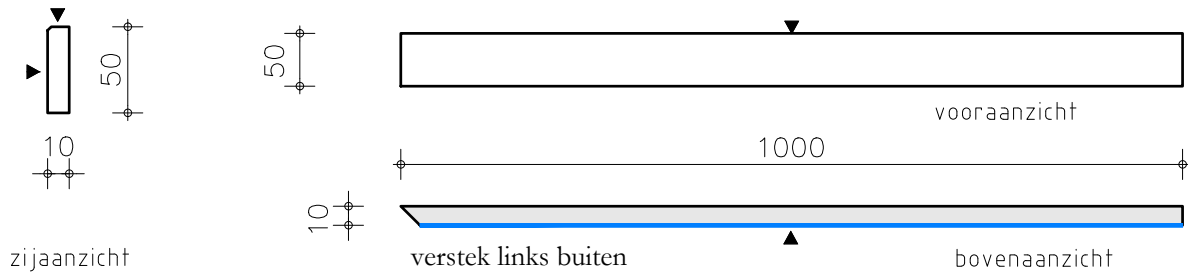

inmeten plinten

Plint **1 cm** dik / verstek gezaagd _ afwerking: Alleen voorzijde

Plint **1 cm** dik / recht gezaagd _ afwerking: Alleen voorzijde

inmeten plinten
alle maten in mm
verstekhoek 45 graden

► afgewerkte zijde
voorzijde