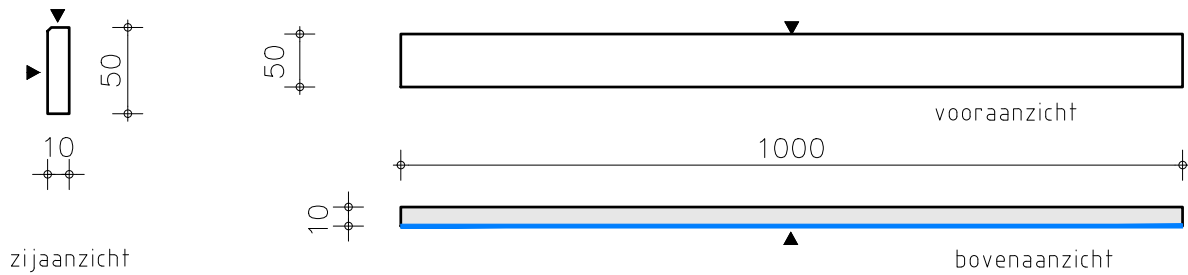

inmeten plinten

Plint **1 cm** dik / verstek gezaagd _ afwerking: Alleen voorzijde

Plint **1 cm** dik / recht gezaagd _ afwerking: Alleen voorzijde

inmeten plinten
alle maten in mm
verstekhoek 45 graden

► afgewerkte zijde
voorzijde